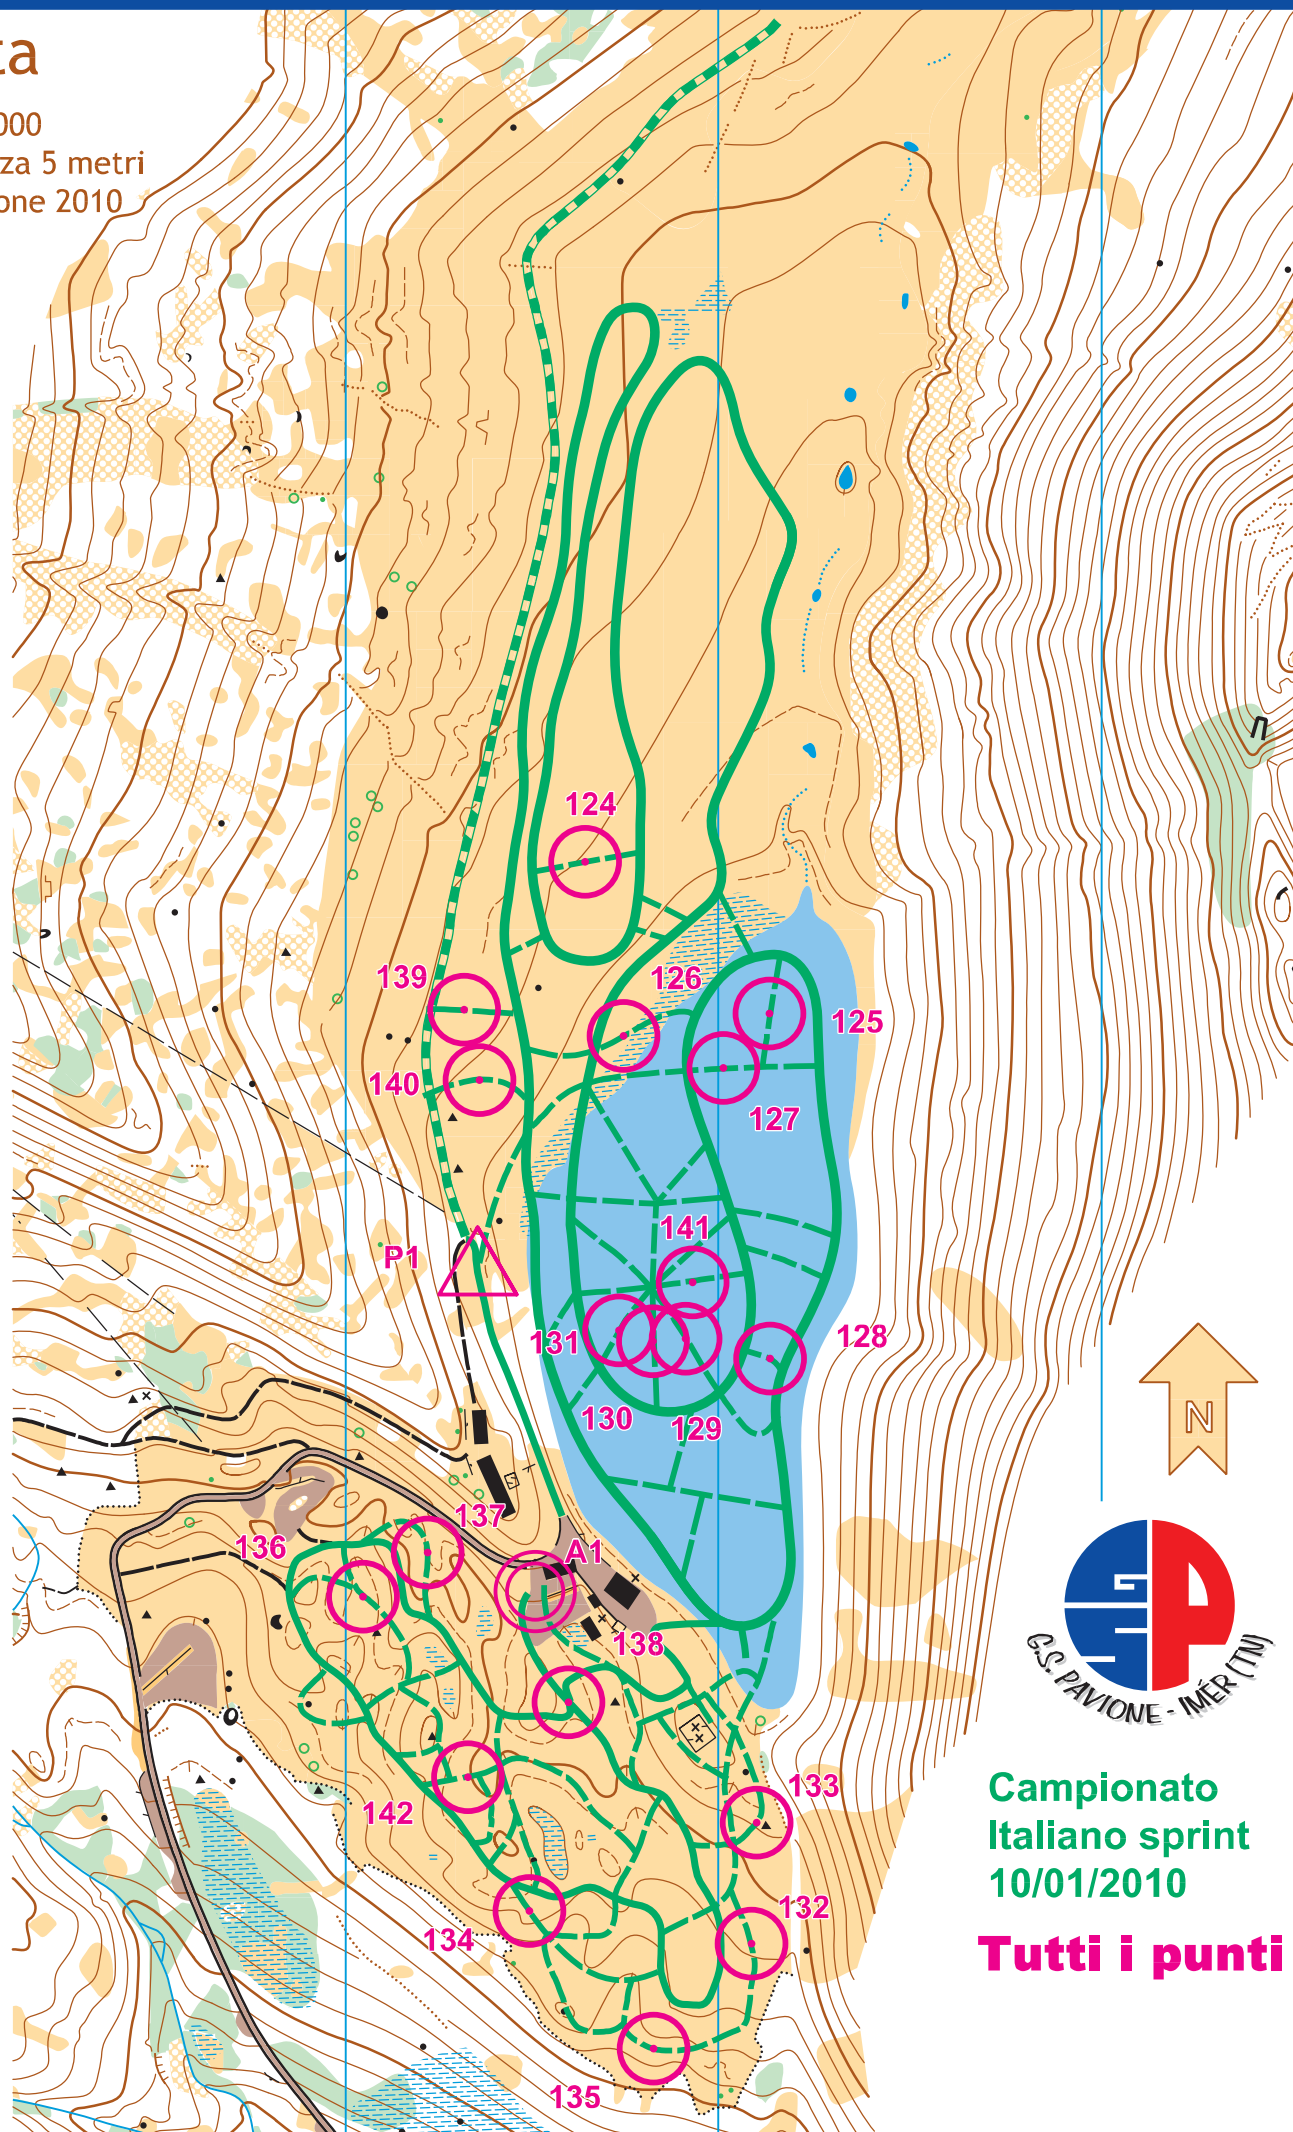

Sequenze punti di controllo

gara: **Campionato Italiano Sprint**
Lago di Calaita - Mezzano (TN)

Categoria	Lung	Disl	1P	2P	3P	4P	5P	6P	7P	8P	9P	10P	11P	12P	13P	14P	15P	16P	17P	18P	19P	20P	21P	22P	23P	24P	25P	26P	27P	
ESORDIENTI	1.200	0	6	140	124	125	128	133	138																					
M -12	1.200	0	6	140	124	125	128	133	138																					
M JUNIOR	2.100	0	12	125	124	140	130	128	134	132	133	142	136	137	138															
M MASTER	2.100	0	14	126	139	124	125	131	128	134	132	133	142	136	137	138	A1													
M SENIOR	2.400	0	13	124	125	129	131	126	127	133	135	134	137	136	142	138														
M S.MASTER	1.600	0	9	129	125	124	140	131	133	134	142	138																		
M YOUNG	1.700	0	9	139	127	141	132	134	136	137	142	138																		
W -12	1.200	0	6	140	124	125	128	133	138																					
W JUNIOR	1.700	0	9	139	127	141	132	134	136	137	142	138																		
W MASTER	1.700	0	8	141	125	124	139	132	134	142	138																			
W SENIOR	2.100	0	14	126	139	124	125	131	128	134	132	133	142	136	137	138	A1													
W S.MASTER	1.300	0	6	127	124	139	128	133	138																					
W YOUNG	1.300	0	6	127	124	139	128	133	138																					

Programma Concesso in Licenza a:
0048 A.S.D. G.S. PAVIONE

Calaita

Scala 1:5.000

Equidistanza 5 metri

Realizzazione 2010

**Campionato
Italiano sprint
10/01/2010**

Tutti i punti